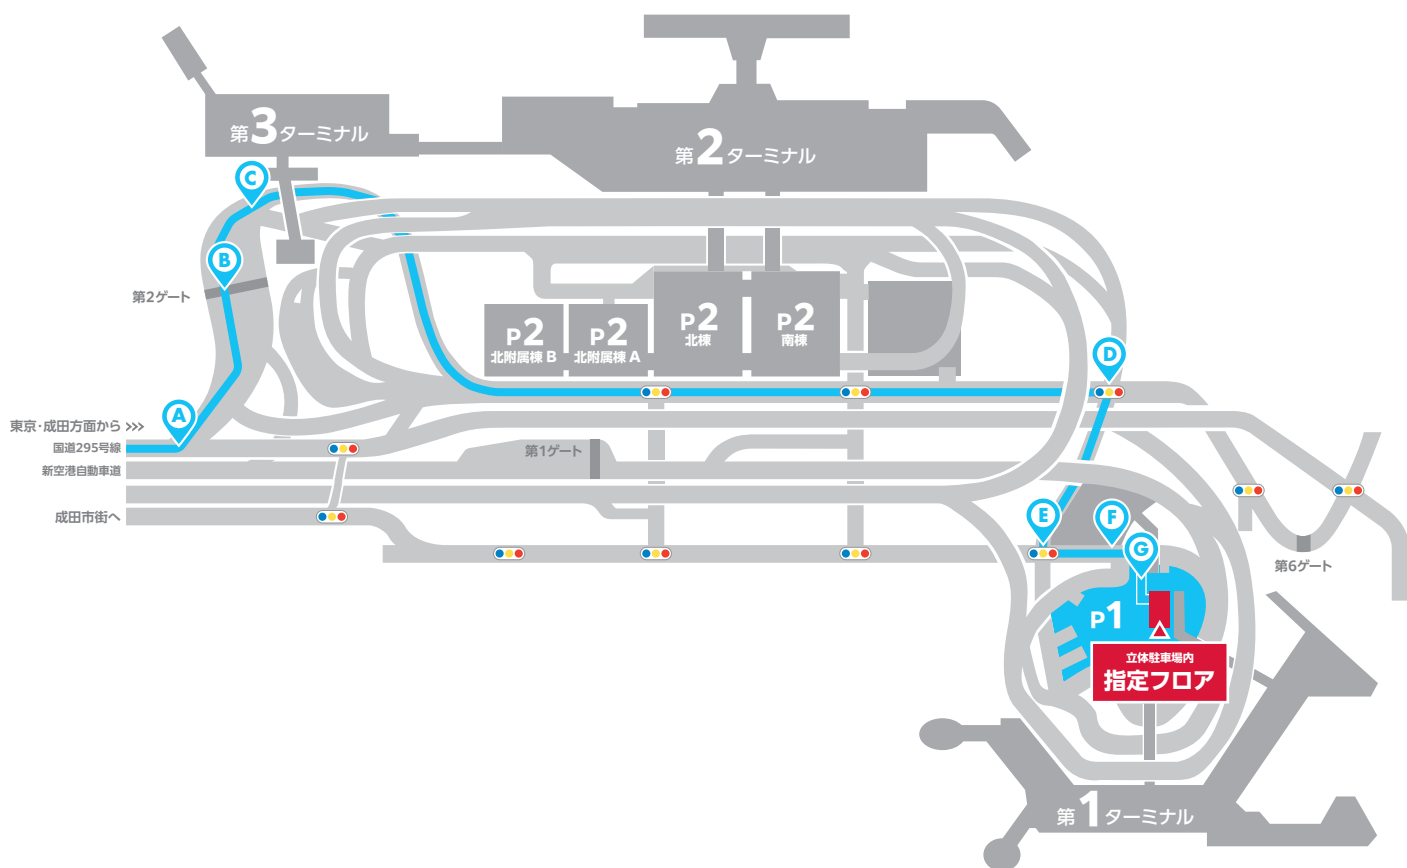

P1

第1ターミナル駐車場

東京・成田方面

一般道からのルート

A

東京・成田方面から国道295号線を進み、分岐を左にお進みください。

B

青いレーンに沿ってお進みください。

C

青いレーンに沿って第1ターミナル方面にお進みください。

D

第1ターミナル右折の案内が表示された交差点を右折してください。

E

第1ターミナル左折の案内が表示された交差点を左折してください。

F

右手にP1駐車場入口が見えてきますので右折してください。

G

左手の立体駐車場の指定フロアを確認し、お進みください。

※混雑時は入口が変更になる場合がございます。案内看板等の指示に従って入場してください。