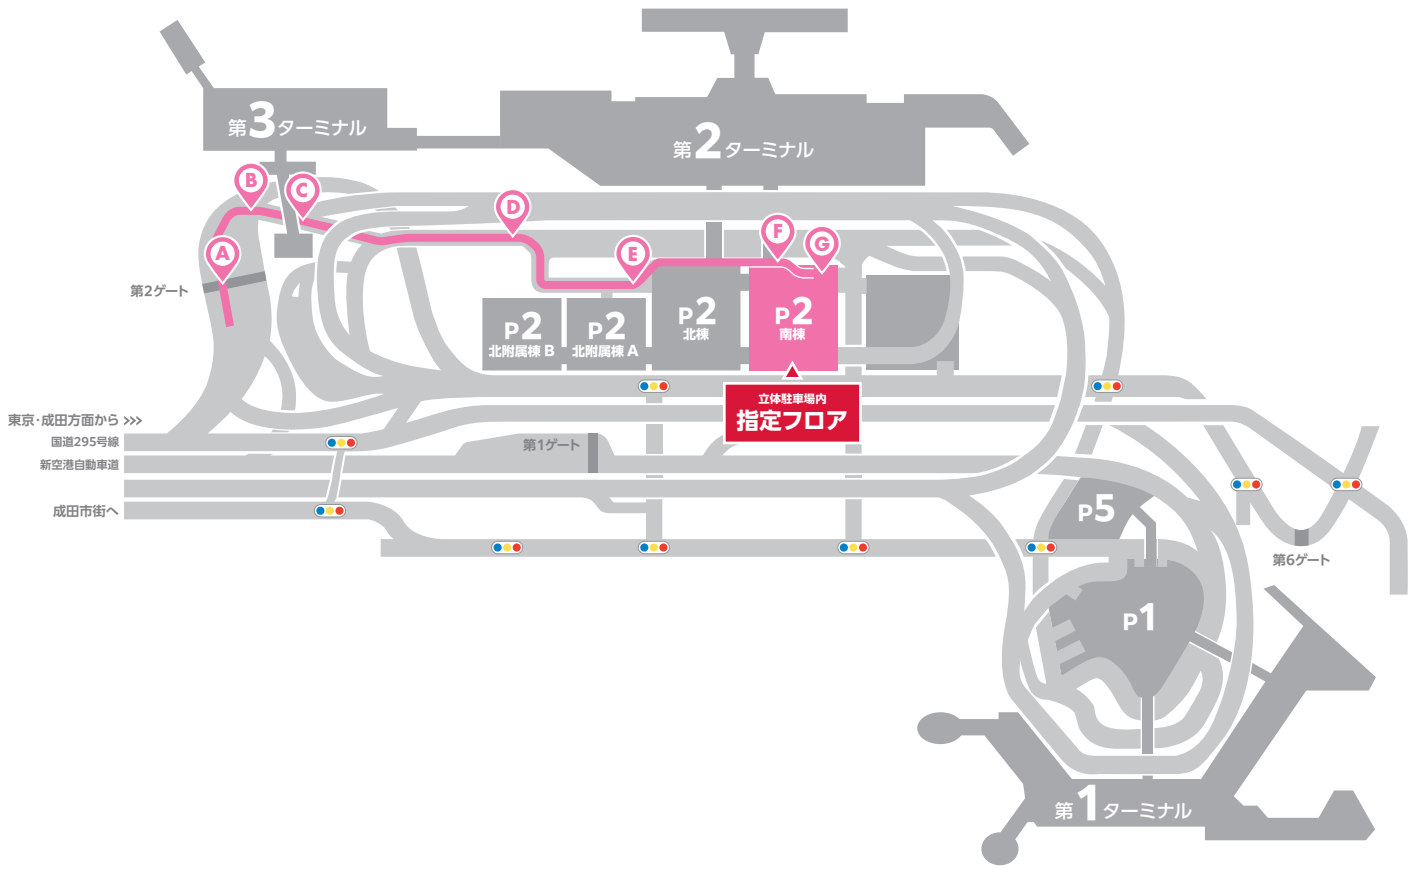

P2

第2・3ターミナル駐車場

東京・成田方面 東関東自動車道

一般道・高速道からの入場ルート

A

一般道（東京・成田方面）・高速道から赤いレーンに沿ってお進みください。

B

赤いレーンに沿って第2ターミナル方面にお進みください。

C

分岐を右にお進みください。

D

P2 駐車場右折の案内が表示された分岐を右に進み右折してください。

E

左にある側道から南棟にお進みください。

F

右手に南棟入口の案内が表示された分岐を右に進み入場してください。