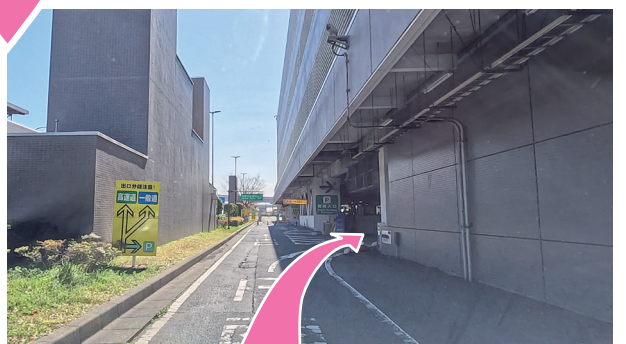

P2

第2・3ターミナル駐車場

東京・成田方面 東関東自動車道

一般道・高速道からの入場ルート

A

一般道（東京・成田方面）・高速道から赤いレーンに沿ってお進みください。

B

赤いレーンに沿って第2ターミナル方面にお進みください。

C

分岐を右にお進みください。

D

P2 駐車場右折の案内が表示された分岐を右に進み右折してください。

E

左にある側道から南棟にお進みください。

F

右手に南棟入口の案内が表示された分岐を右に進み入場してください。