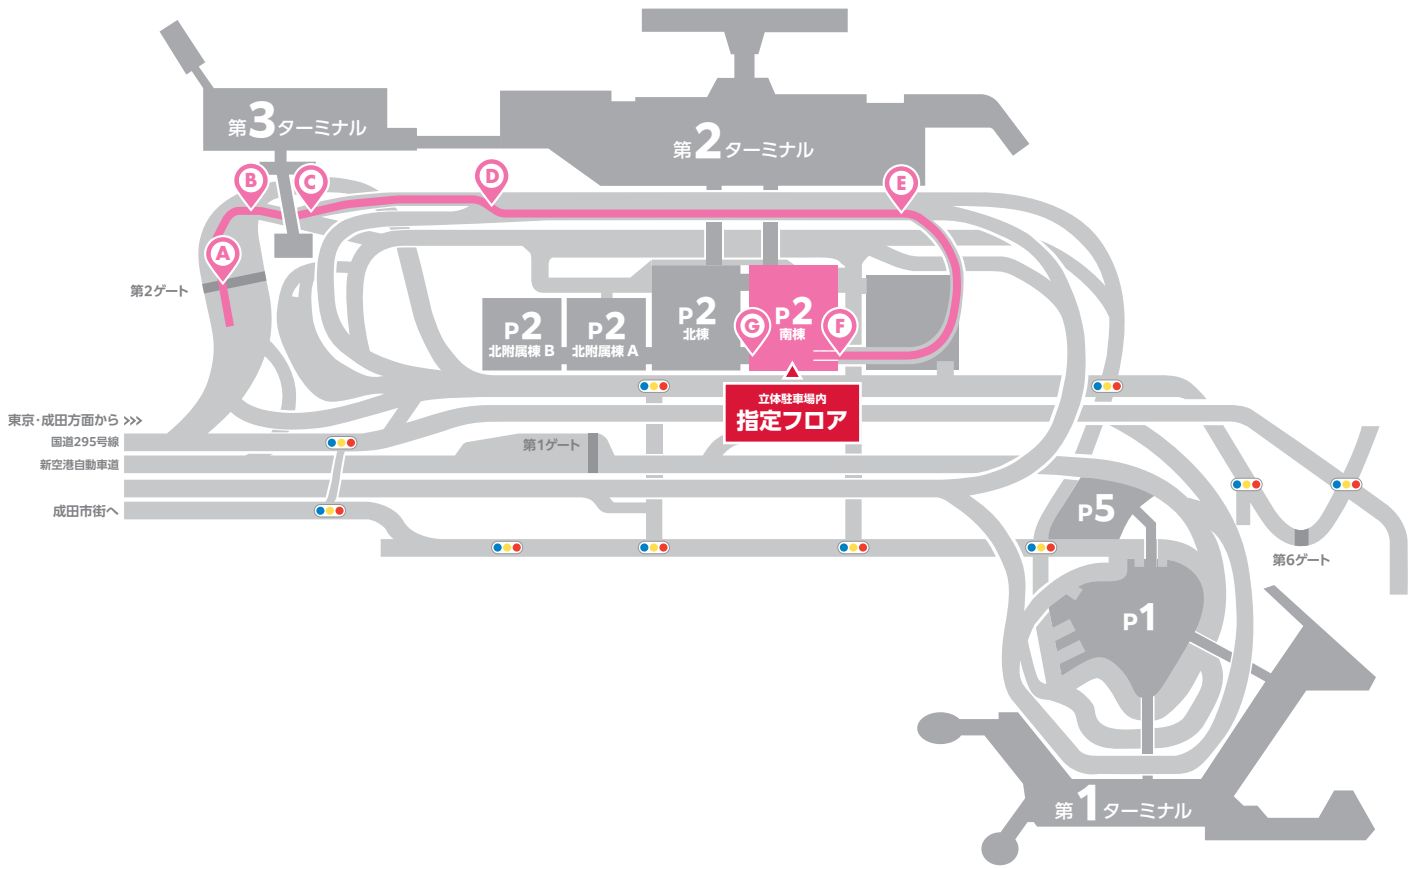

## 第2・3ターミナル駐車場

東京・成田方面

東関東自動車道

第2ターミナル出発階経由

## 一般道・高速道からの入場ルート

A

一般道（東京・成田方面）・高速道から赤いレーンに沿ってお進みください。

B

赤いレーンに沿って第2ターミナル方面にお進みください。

C

分岐を左にお進みください。

D

右車線をお進みください。

E

P2南入口の案内に沿って直進してください。

F

P2南棟へ入場してください。

G

P2南棟入場後、予約専用スペースの指定フロアにお進みください。