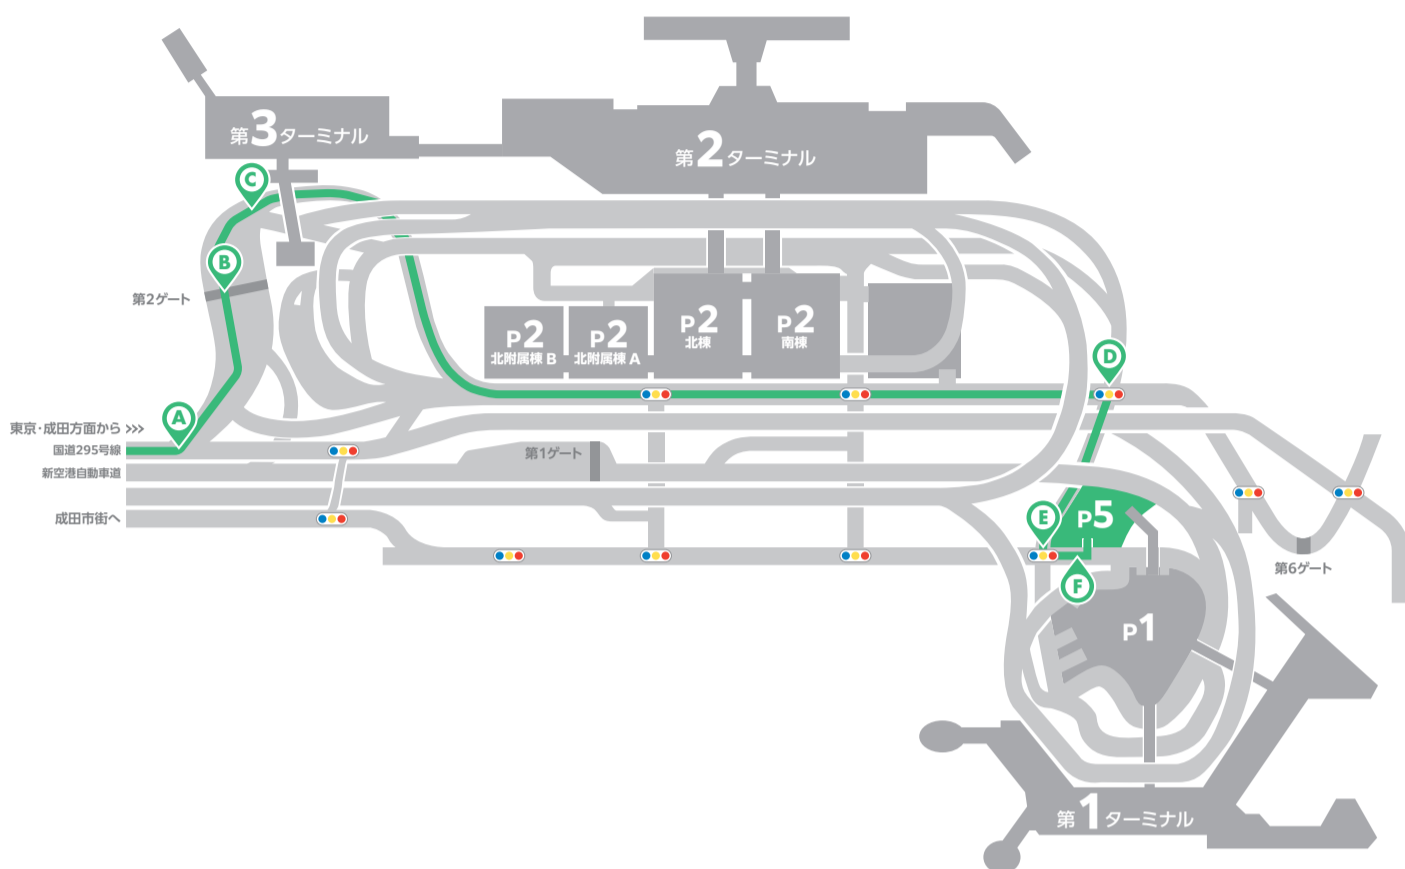

P5

第1ターミナル駐車場

東京・成田方面

一般道からのルート

A

東京・成田方面から国道295号線を進み、分岐を左に進んでください。

B

青いレーンに沿ってお進みください。

C

青いレーンに沿って第1ターミナル方面に進んでください。

D

第1ターミナル右折の案内が表示された交差点を右折してください。

E

第1ターミナル左折の案内が表示された交差点を左折してください。

F

左手にP5駐車場入口が見えてきますので左折して入場してください。